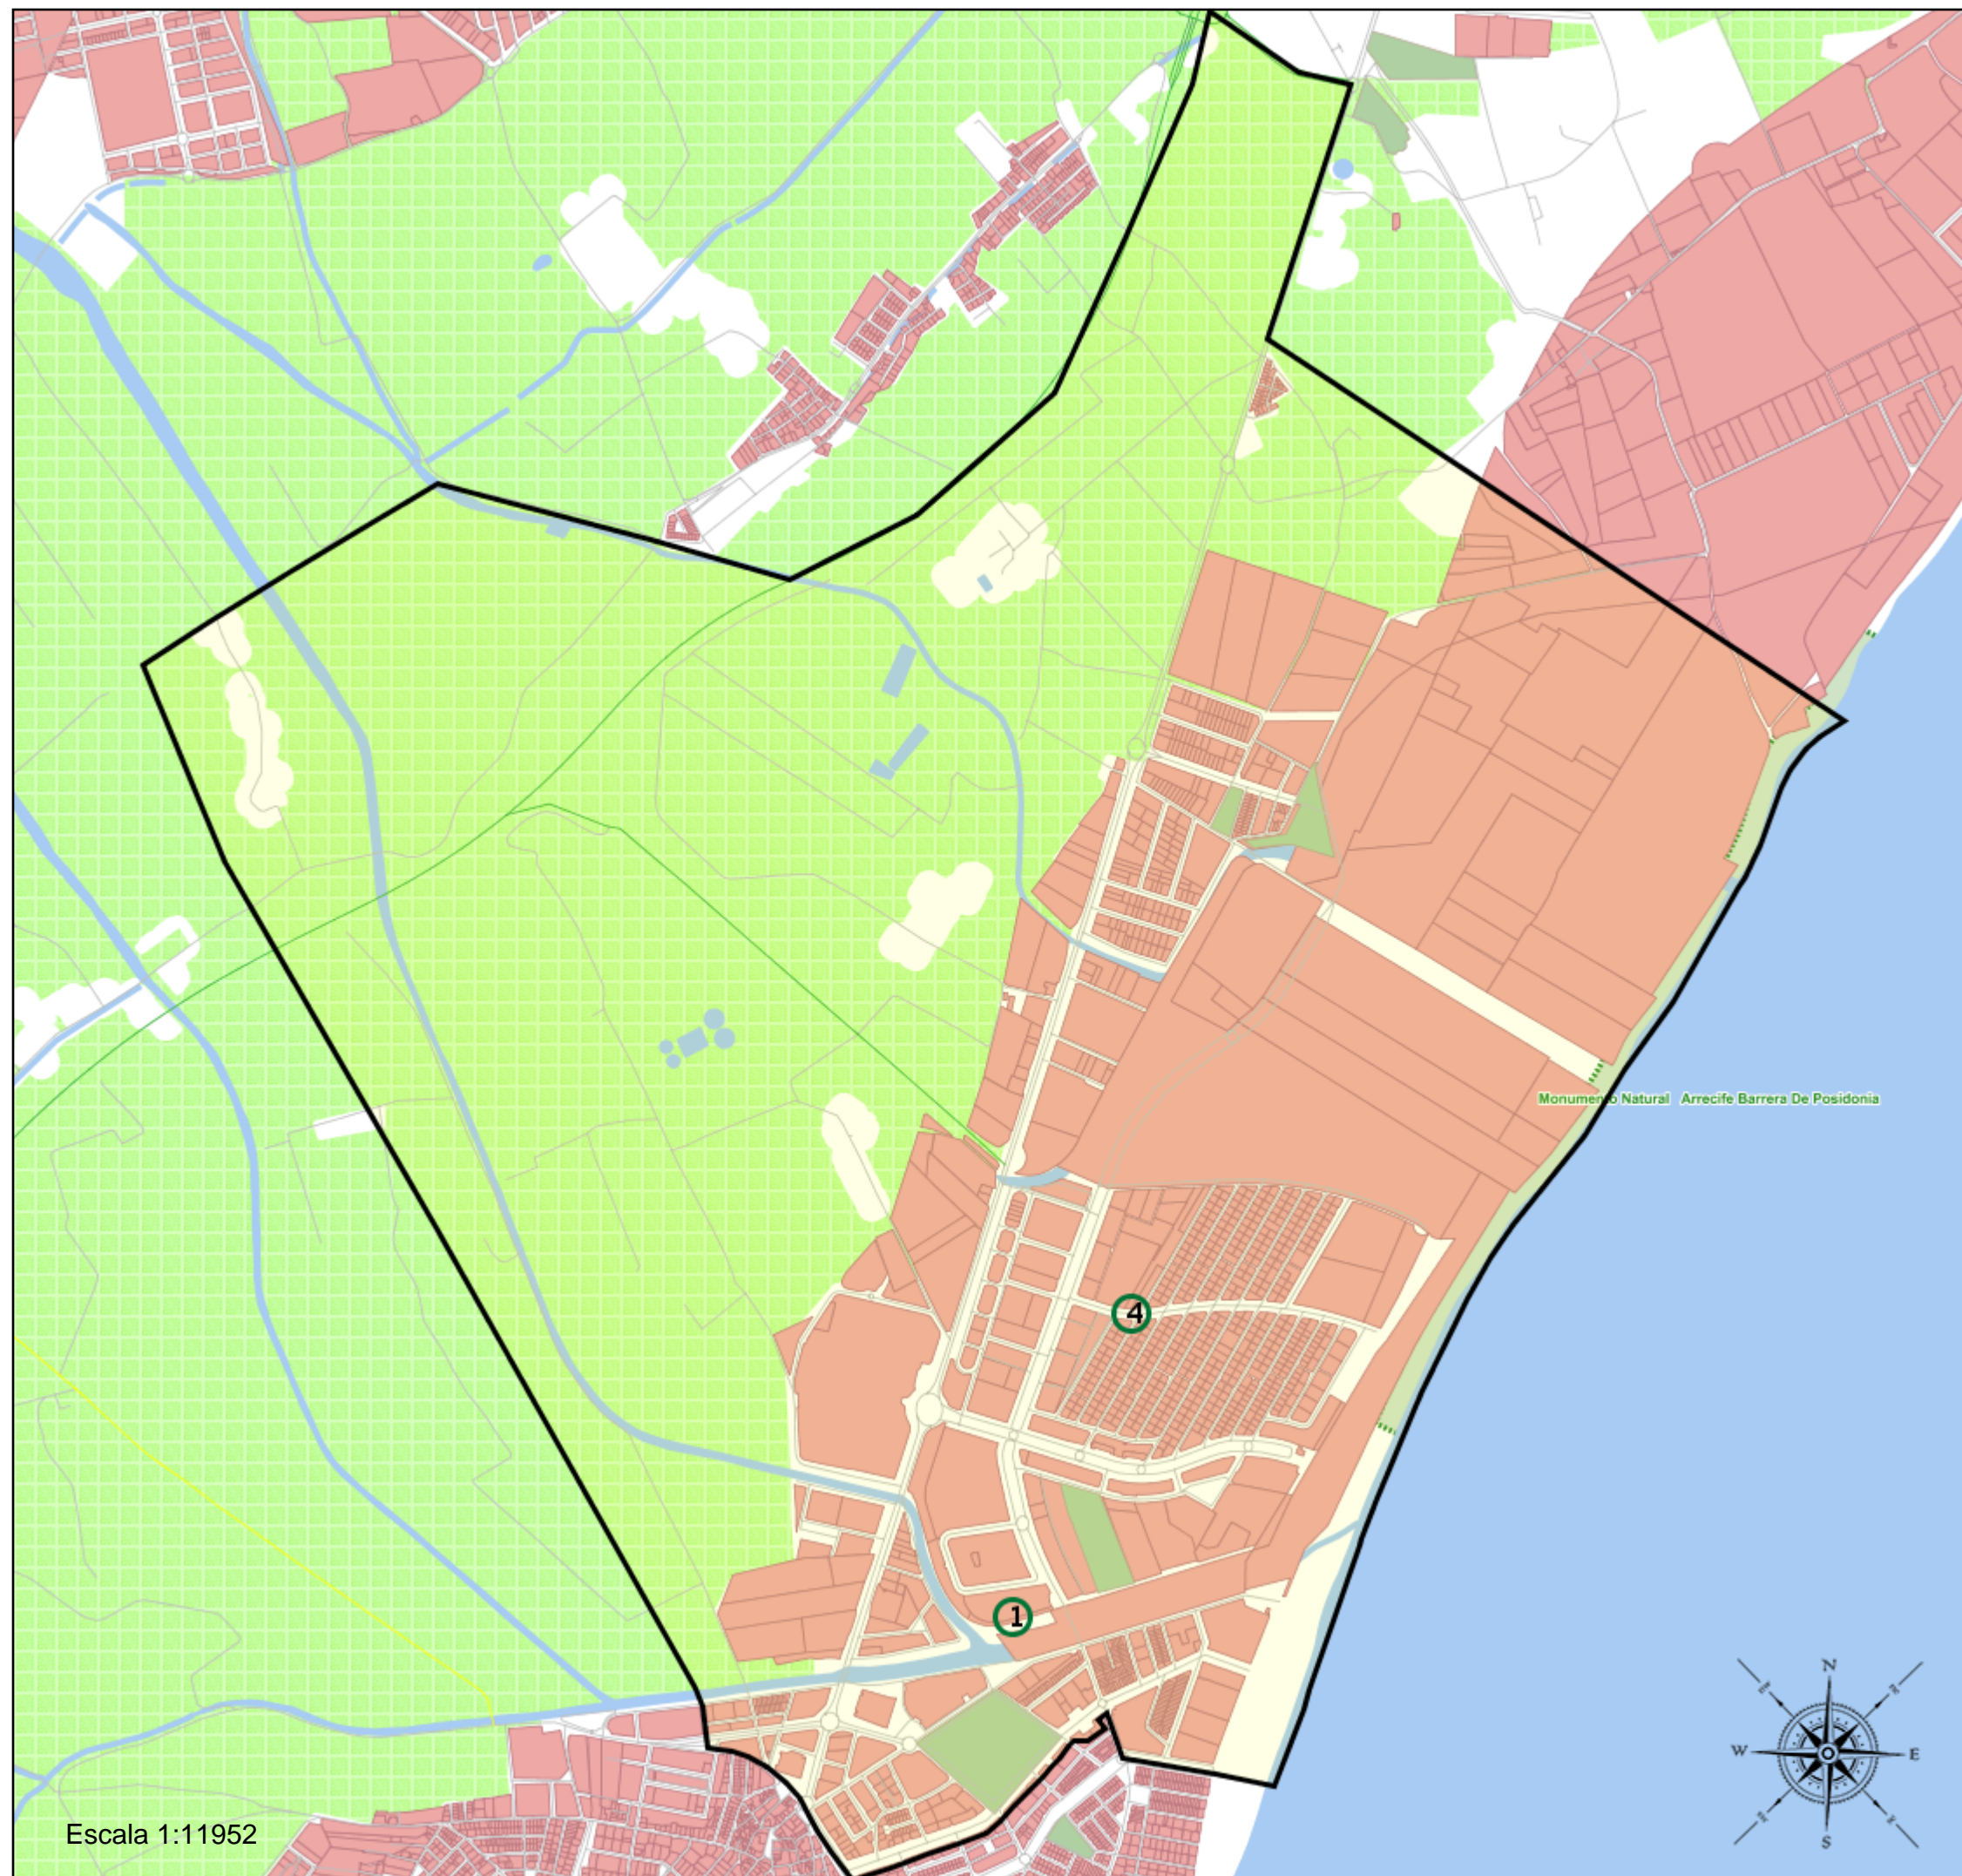

Área de influencia escolar Roquetas de Mar

Roquetas de Mar_I_P_05
Roquetas_Inf_Pri_01 (Segundo Cic. Infantil/Primaria)

- (1) 04004577 - C.E.I.P. Las Salinas
- (2) 04005764 - C.D.P. Al-Bayyana
- (3) 04005855 - C.D.P. Portomagno
- (4) 04009381 - C.E.I.P. Posidonia

Leyenda

-  Centros públicos
-  Centros concertados

Área de influencia escolar Roquetas de Mar

Roquetas de Mar_I_P_05
Roquetas_Inf_Pri_01 (Segundo Cic. Infantil/Primaria)

- (1) 04004577 - C.E.I.P. Las Salinas
- (2) 04005764 - C.D.P. Al-Bayyana
- (3) 04005855 - C.D.P. Portomagno
- (4) 04009381 - C.E.I.P. Posidonia

Legenda

- Centros públicos
- Centros concertados